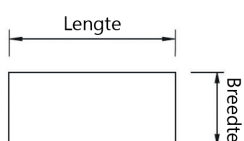

Maatschets