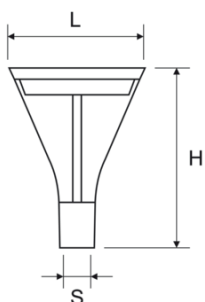

Maatschets