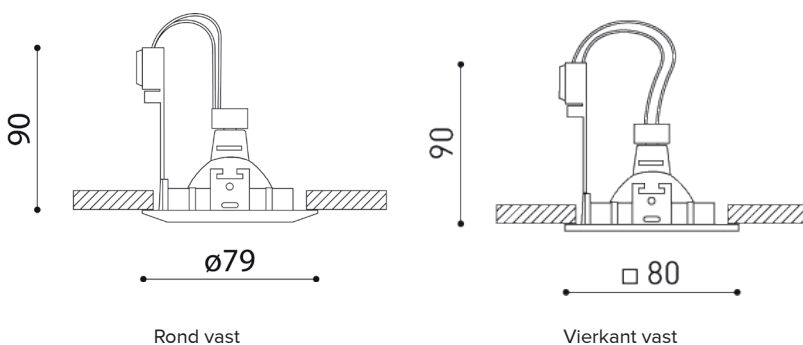

Maatschets