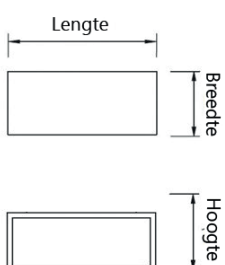

### Technische specificaties

Levensduur	50.000 (L80B10)
IP waarde	IP20
IK waarde	-
CRI waarde	>90
Voltage	230V
Dimbaar	Fase afsnij
Gradenbundel	-
Kantelbaar	-
Draaibaar	-
Aansluiting	-
Materiaal	Aluminium

### Specificaties

Code	Omschrijving	Vermogen (W)	Lumen (Lm)	Lichtkleur (K)	Lengte mm	Breedte mm	Hoogte mm
GDL077731	Boxx LED small 6W 827 wit	6	500	2700	100	100	100
GDL077732	Boxx LED small 6W 827 zwart	6	500	2700	100	100	100
GDL077730	Boxx LED small 6W 827 aluminium	6	500	2700	100	100	100
GDL077734	Boxx LED big 6W 827 wit	6	590	2700	100	200	70
GDL077735	Boxx LED big 6W 827 zwart	6	590	2700	100	200	70
GDL077733	Boxx LED big 6W 827 aluminium	6	590	2700	100	200	70

## Omschrijving

De Boxx LED is een designverlichting wandarmatuur. Kenmerkend voor de Boxx is een zeer fraai uiterlijk. Het armatuur wordt dan ook vaak toegepast als decoratieve verlichting. Dankzij de dubbel assymetrische lichtbundel creeert de Boxx een uniek lichtbeeld. Leverbaar in een kleine (small) versie en een grotere (big) versie.