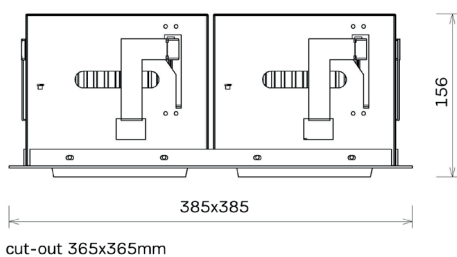

Maatschets