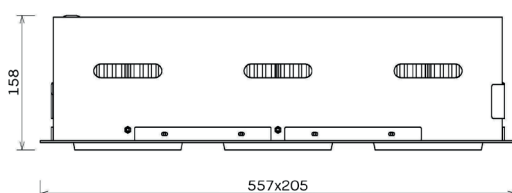

### Technische specificaties

Levensduur	50.000 (L80B10)
IP waarde	IP20
IK waarde	-
CRI waarde	>80
Voltage	230V
Dimbaar	Optioneel
Gradenbundel	30°
Kantelbaar	25°
Draaibaar	-
Aansluiting	2 meter snoer met stekker
Materiaal	Aluminium

### Specificaties

Code	Omschrijving	Vermogen (W)	Lumen (Lm)	Lichtkleur (K)	Zaagmaat mm	Buitenmaat mm	Hoogte mm
GDL035131	Cardan L three LED 27W 830 wit	27	3x 1250	3000	540x190	557x205	158
GDL035132	Cardan L three LED 27W 830 zwart	27	3x 1250	3000	540x190	557x205	158
GDL035134	Cardan L three LED 54W 830 wit	54	3x 2400	3000	540x190	557x205	158
GDL035135	Cardan L three LED 54W 830 zwart	54	3x 2400	3000	540x190	557x205	158
GDL035137	Cardan L three LED 78W 830 wit	78	3x 3250	3000	540x190	557x205	158
GDL035138	Cardan L three LED 78W 830 zwart	78	3x3250	3000	540x190	557x205	158

### Maatschets

cut-out 540X190