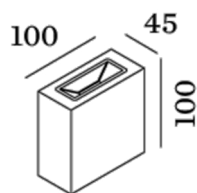

Maatschets