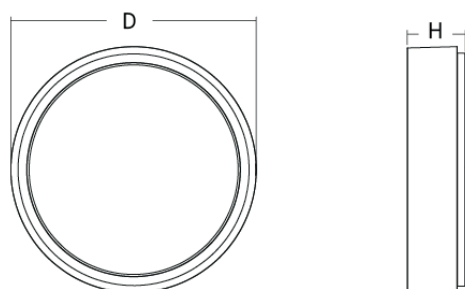

Maatschets

Driver instellingen

mA	Lumen (lm) Round	mA	Lumen (lm) Round maxi
180mA	670*	250mA	700
205mA	760	350mA	980
230mA	850	500mA	1400
255mA	940	700mA	1960*

* standaard fabrieksinstellingen