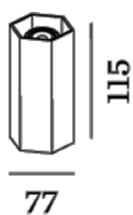

Technische specificaties

IP waarde	IP20
Voltage	12V
Materiaal	Aluminium

Specificaties

Code	Omschrijving	Breedte mm	Hoogte mm
GDL072425	Hexo GU10 down goud	115	77
GDL072426	Hexo GU10 down bronze	115	77
GDL072427	Hexo GU10 down koper	115	77
GDL072428	Hexo GU10 down zwart	115	77
GDL072429	Hexo GU10 up&down goud	200	77
GDL072431	Hexo GU10 up&down bronze	200	77
GDL072432	Hexo GU10 up&down koper	200	77
GDL072433	Hexo GU10 up&down zwart	200	77

Maatschets

Hexo down

Hexo up&down

Omschrijving

De Hexo is een design wandarmatuur waar het oog meteen op valt. Dankzij zijn subtiele afmetingen en unieke 6-hoekige design past de Hexo bijna in elk interieur. Er is de keuze tussen een goude, bronze, kopere of zwarte kleurafwerking. Met gebruik van een LED GU10 lichtbron worden kosten bespaard op energie- en vervangingskosten. Op aanvraag is de Hexo leverbaar als pendelarmatuur of PAR16 versie.

Afbeeldingen