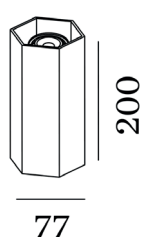

Technische specificaties

IP waarde	IP20
Voltage	12V
Materiaal	Aluminium

Specificaties

Code	Omschrijving	Breedte mm	Hoogte mm
GDL072425	Hexo GU10 down goud	115	77
GDL072426	Hexo GU10 down bronze	115	77
GDL072427	Hexo GU10 down koper	115	77
GDL072428	Hexo GU10 down zwart	115	77
GDL072429	Hexo GU10 up&down goud	200	77
GDL072431	Hexo GU10 up&down bronze	200	77
GDL072432	Hexo GU10 up&down koper	200	77
GDL072433	Hexo GU10 up&down zwart	200	77

Maatschets

Hexo down

Hexo up&down

Omschrijving

De Hexo is een design wandarmatuur waar het oog meteen op valt. Dankzij zijn subtiele afmetingen en unieke 6-hoekige design past de Hexo bijna in elk interieur. Er is de keuze tussen een goude, bronze, kopere of zwarte kleurafwerking. Met gebruik van een LED GU10 lichtbron worden kosten bespaard op energie- en vervangingskosten. Op aanvraag is de Hexo leverbaar als pendelarmatuur of PAR16 versie.