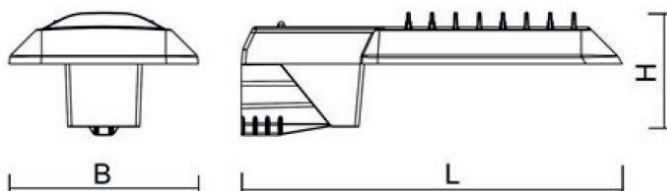

Maatschets