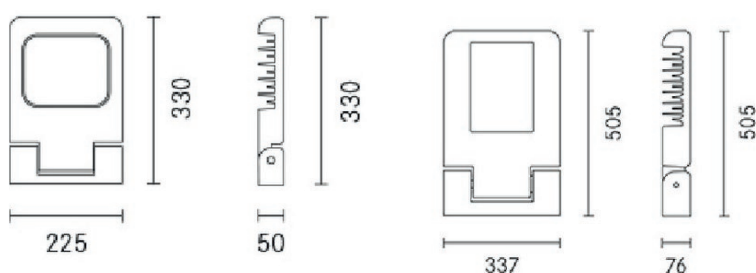

Technische specificaties

Levensduur	160.000 (L80B20)
IP waarde	IP66
IK waarde	IK07
CRI waarde	>70
Voltage	230V
Dimbaar	Optioneel
Gradenbundel	-
Kantelbaar	Ja
Draaibaar	-
Aansluiting	-
Materiaal	Aluminium

Specificaties

Code	Omschrijving	Vermogen (W)	Lumen (Lm)	Lichtkleur (K)	Lengte mm	Breedte mm	Hoogte mm
GDL116213	Levante small symmetrisch LED 24W 730 zwart	24	3900	3000	330	225	50
GDL116214	Levante small symmetrisch LED 24W 740 zwart	24	3900	4000	330	225	50
GDL116217	Levante small symmetrisch LED 36W 730 zwart	36	5790	3000	330	225	50
GDL116218	Levante small symmetrisch LED 36W 740 zwart	36	6075	4000	330	225	50
GDL116215	Levante small asymmetrisch LED 24W 730 zwart	24	3900	3000	330	225	50
GDL116216	Levante small asymmetrisch LED 24W 740 zwart	24	4090	4000	330	225	50
GDL116219	Levante small asymmetrisch LED 36W 730 zwart	36	5790	3000	330	225	50
GDL116220	Levante small asymmetrisch LED 36W 740 zwart	36	6075	4000	330	225	50
GDL116221	Levante medium asymmetrisch LED 48W 730 zwart	48	7705	3000	505	337	76
GDL116222	Levante medium asymmetrisch LED 48W 740 zwart	48	8085	4000	505	337	76
GDL116223	Levante medium asymmetrisch LED 72W 730 zwart	72	11.500	3000	505	337	76
GDL116224	Levante medium asymmetrisch LED 72W 740 zwart	72	12.060	4000	505	337	76
GDL116225	Levante medium asymmetrisch LED 96W 730 zwart	96	15.145	3000	505	337	76
GDL116226	Levante medium asymmetrisch LED 96W 740 zwart	96	15.855	4000	505	337	76

Maatschets

Levante small

Levante medium

Opties

L9 Beugel opschuif mastbevestiging Ø48-60mm zwart	Schemersensor
L3 Beugel opzet mastbevestiging Ø60-76mm zwart *	Grondpin
Dali dimbaar	Blank aluminium / signaalwit
1-10V dimbaar	

* Opzetbeugel, altijd in combinatie met opschuif

Omschrijving

De Levante kan op meerdere manieren worden toegepast. Tegen de wand, aan/op een mast of tegen de grond. Standaard wordt de Levante geleverd op 700mA, maar is ook terug te brengen naar 350mA. De Levante heeft een zeer hoge levensduur van 160.000 branduren.