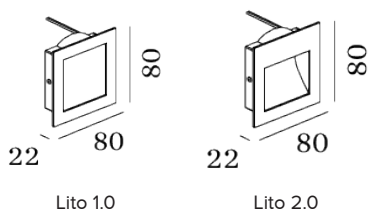

Technische specificaties

Levensduur	50.000 (L80B20)
IP waarde	IP20
IK waarde	-
CRI waarde	>90
Voltage	230V
Dimbaar	Nee
Gradenbundel	-
Kantelbaar	-
Draaibaar	-
Aansluiting	Aluminium
Materiaal	Geanodiseerd aluminium

Specificaties

Code	Omschrijving	Vermogen (W)	Lumen (Lm)	Lichtkleur (K)	Buitenmaat mm	Zaagmaat mm	Hoogte mm
GDL074419	Lito 1.0 LED 3W 930 wit	3	188-260	3000	80x80	70x70	22
GDL074420	Lito 1.0 LED 3W 930 aluminium	3	188-260	3000	80x80	70x70	22
GDL074421	Lito 1.0 LED 3W 930 zwart	3	188-260	3000	80x80	70x70	22
GDL074422	Lito 2.0 LED 3W 930 wit	3	188-260	3000	80x80	70x70	22
GDL074423	Lito 2.0 LED 3W 930 aluminium	3	188-260	3000	80x80	70x70	22
GDL074424	Lito 2.0 LED 3W 930 zwart	3	188-260	3000	80x80	70x70	22
GDL074425	Driver 6W 350mA 188 Lm						
GDL074426	Driver 6W 500mA 260 Lm						

Maatschets

Lito 1.0

Lito 2.0

Opties

Inbouw behuizing 120x120x38

Lito Plaster kit

Omschrijving

De Lito LED is een subtiel inbouwarmatuur, perfect voor decoratieve verlichting. Dankzij de geringe afmetingen is dit armatuur bijna overal toepasbaar. De Lito is net dat detail wat uw interieur helemaal afmaakt. Het armatuur is bijvoorbeeld perfect voor toepassing naast trappen. De Lito kent twee versies, een directe en een indirecte versie. Beide versies zijn leverbaar in de kleuren wit, aluminium en zwart.