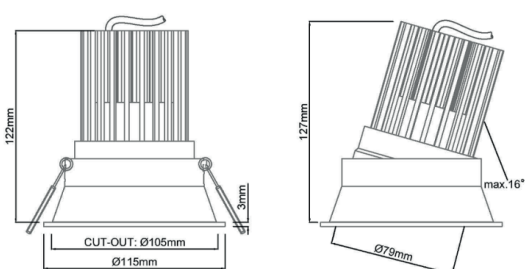

Technische specificaties

| | |
|--------------|-----------|
| Levensduur | 50.000 |
| IP waarde | IP54 |
| IK waarde | - |
| CRI waarde | >90 |
| Voltage | 230V |
| Dimbaar | Ja |
| Gradenbundel | 36° |
| Kantelbaar | 16° |
| Draaibaar | - |
| Aansluiting | - |
| Materiaal | Aluminium |

Specificaties

| Code | Omschrijving | Vermogen (W) | Lumen (Lm) | Lichtkleur (K) | Zaagmaat mm | Buitenmaat mm | Hoogte mm |
|---------------|---|--------------|------------|----------------|-------------------|-------------------|-----------|
| GDL031061 | Luna LED 14W 927 \varnothing 105 wit | 14 | 1055 | 2700 | \varnothing 105 | \varnothing 115 | 127 |
| GDL031062 | Luna LED 14W 927 \varnothing 105 zwart | 14 | 1055 | 2700 | \varnothing 105 | \varnothing 115 | 127 |
| GDL031063 | Luna LED 14W 930 \varnothing 105 wit | 14 | 1095 | 3000 | \varnothing 105 | \varnothing 115 | 127 |
| GDL031064 | Luna LED 14W 930 \varnothing 105 zwart | 14 | 1095 | 3000 | \varnothing 105 | \varnothing 115 | 127 |
| GDL031065 | Luna LED 13W 2000-3000K \varnothing 105 wit | 13 | 1000 | 2000-3000 | \varnothing 105 | \varnothing 115 | 127 |
| GDL031066 | Luna LED 13W 2000-3000K \varnothing 105 zwart | 13 | 1000 | 2000-3000 | \varnothing 105 | \varnothing 115 | 127 |
| 4052899105362 | Osram driver 18W primair dimbaar | | | | | | |
| 4052899324879 | Osram driver 15W Dali dimbaar | | | | | | |

Maatschets

Opties

4000K

Omschrijving

De Luna is een verdiepte LED spot met een hoge IP waarde. Met name geschikt voor vochtige ruimtes zoals keukens en badkamers.

Afbeeldingen