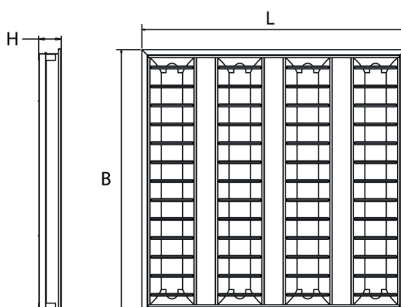

Maatschets