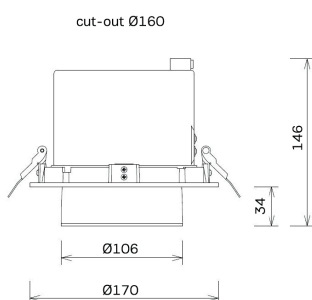

Maatschets