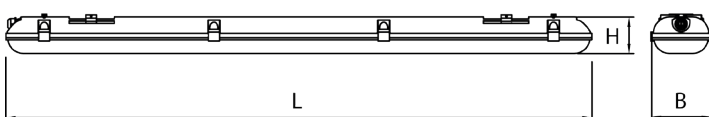

Maatschets