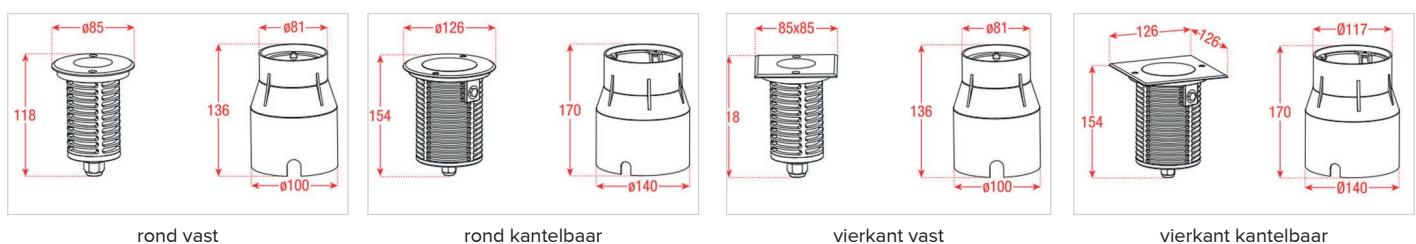

Technische specificaties

Levensduur	50.000
IP waarde	IP67
IK waarde	IK09
CRI waarde	>80
Voltage	230V
Dimbaar	Nee
Gradenbundel	28°
Kantelbaar	16° (kantelbare varianten)
Draaibaar	-
Aansluiting	-
Materiaal	Roestvrij staal/Kunststof

Specificaties

Code	Omschrijving	Vermogen (W)	Lumen (Lm)	Lichtkleur (K)	Lengte mm	Breedte mm	Hoogte mm
GDL120701	Reno LED vast rond 7W 830	7	450	3000	85	85	118
GDL120702	Reno LED vast vierkant 7W 830	7	450	3000	85	85	118
GDL120703	Reno LED kantelbaar rond 7W 830	7	550	3000	126	126	154
GDL120704	Reno LED kantelbaar vierkant 7W 830	7	550	3000	126	126	154

Maatschets

Omschrijving

De Reno LED is een grondspot met een geïntegreerde Bridgelux LEDmodule. Deze LEDmodule verzorgt een prachtig lichtbeeld, hoge efficiëntie en lange levensduur. Installatie gaat m.b.v. meegeleverde mountingsleeve. Zo komt het armatuur niet in aanraking met zuren & is het geschikt voor de juiste drainage. Belastbaar tot 1220 kg. De Reno is er in ronde, vierkante & vaste, kantelbare uitvoeringen.