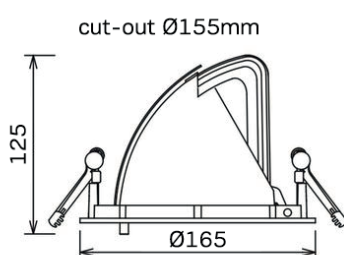

Maatschets