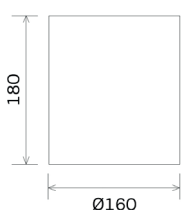

Maatschets

Skadi 160