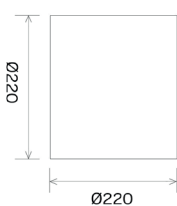

Technische specificaties

Levensduur	50.000 (L70B20)
IP waarde	IP20
IK waarde	-
CRI waarde	>80
Voltage	230V
Dimbaar	Draadeinde 3 meter
Gradenbundel	30°
Kantelbaar	-
Draaibaar	-
Aansluiting	Draadeinde 3 meter
Materiaal	Aluminium

Specificaties

Code	Omschrijving	Vermogen (W)	Lumen (Lm)	Lichtkleur (K)	Buitenmaat mm	Hoogte mm
GDL052010	Skadi LED 160 pendel 9.5W 1250lm 830 wit	9.5	1250	3000	ø160	180
GDL052011	Skadi LED 160 pendel 9.5W 1250lm 830 zwart	9.5	1250	3000	ø160	180
GDL052012	Skadi LED 160 pendel 18.5W 2400lm 830 wit	18.5	2450	3000	ø160	180
GDL052013	Skadi LED 160 pendel 18.5W 2400lm 830 zwart	18.5	2450	3000	ø160	180
GDL052014	Skadi LED 220 pendel 9.5W 1250lm 830 wit	9.5	1250	3000	ø220	220
GDL052015	Skadi LED 220 pendel 9.5W 1250lm 830 zwart	9.5	1250	3000	ø220	220
GDL052016	Skadi LED 220 pendel 18.5W 2400lm 830 wit	18.5	2450	3000	ø220	220
GDL052017	Skadi LED 220 pendel 18.5W 2400lm 830 zwart	18.5	2450	3000	ø220	220
GDL052018	Skadi LED 220 pendel 26W 3250lm 830 wit	26	3250	3000	ø220	220
GDL052019	Skadi LED 220 pendel 26W 3250lm 830 zwart	26	3250	3000	ø220	220

Maatschets

Skadi 220