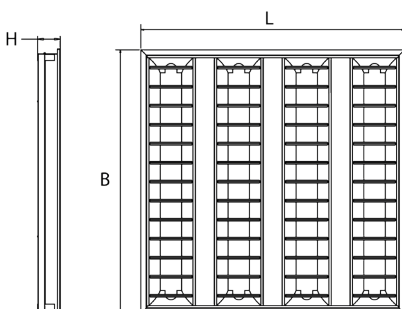

Maatschets