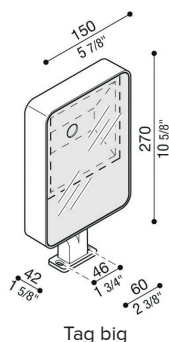

Technische specificaties

Levensduur	50.000
IP waarde	IP66
IK waarde	IK06
CRI waarde	>80
Voltage	230V
Dimbaar	Nee
Gradenbundel	-
Kantelbaar	-
Draaibaar	-
Aansluiting	Draadeinde 1 meter
Materiaal	Aluminium

Specificaties

Code	Omschrijving	Vermogen (W)	Lumen (Lm)	Lichtkleur (K)	Lengte mm	Breedte mm	Hoogte mm
GDL129741	Tag small LED symmetrisch 10W 827 antraciet	10	650	2700	160	110	30
GDL129742	Tag small LED symmetrisch 10W 830 antraciet	10	650	3000	160	110	30
GDL129743	Tag small LED symmetrisch 10W 840 antraciet	10	675	4000	160	110	30
GDL129744	Tag big LED symmetrisch 25W 827 antraciet	25	2460	2700	270	150	42
GDL129745	Tag big LED symmetrisch 25W 830 antraciet	25	2460	3000	270	150	42
GDL129746	Tag big LED symmetrisch 25W 840 antraciet	25	2585	4000	270	150	42
GDL129747	Tag big LED asymmetrisch 25W 827 antraciet	25	2460	2700	270	150	42
GDL129748	Tag big LED asymmetrisch 25W 830 antraciet	25	2460	3000	270	150	42
GDL129749	Tag big LED asymmetrisch 25W 840 antraciet	25	2585	4000	270	150	42

Maatschets

Opties

Witte, grijze, Cortenstaal uitvoering

Grondpin

Mastbevestiging

Afstandhouder 16cm / 30cm / 50cm

Omschrijving

De Tag LED is een LED floodlight met een fraai design. De Tag is IP66 gecertificeerd en daardoor geschikt voor buitengebruik. Standaard is het armatuur te bevestigen aan de wand, maar er zijn ook accessoires waarmee de Tag gebruikt kan worden op masten of tegen de grond.