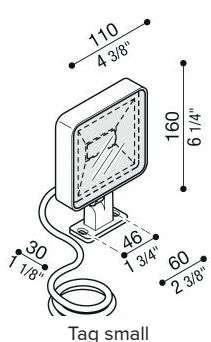

Technische specificaties

Levensduur	50.000
IP waarde	IP66
IK waarde	IK06
CRI waarde	>80
Voltage	230V
Dimbaar	Nee
Gradenbundel	-
Kantelbaar	-
Draaibaar	-
Aansluiting	Draadeinde 1 meter
Materiaal	Aluminium

Specificaties

Code	Omschrijving	Vermogen (W)	Lumen (Lm)	Lichtkleur (K)	Lengte mm	Breedte mm	Hoogte mm
GDL129741	Tag small LED symmetrisch 10W 827 antraciet	10	650	2700	160	110	30
GDL129742	Tag small LED symmetrisch 10W 830 antraciet	10	650	3000	160	110	30
GDL129743	Tag small LED symmetrisch 10W 840 antraciet	10	675	4000	160	110	30
GDL129744	Tag big LED symmetrisch 25W 827 antraciet	25	2460	2700	270	150	42
GDL129745	Tag big LED symmetrisch 25W 830 antraciet	25	2460	3000	270	150	42
GDL129746	Tag big LED symmetrisch 25W 840 antraciet	25	2585	4000	270	150	42
GDL129747	Tag big LED asymmetrisch 25W 827 antraciet	25	2460	2700	270	150	42
GDL129748	Tag big LED asymmetrisch 25W 830 antraciet	25	2460	3000	270	150	42
GDL129749	Tag big LED asymmetrisch 25W 840 antraciet	25	2585	4000	270	150	42

Maatschets

Opties

Witte, grijze, Cortenstaal uitvoering

Grondpin

Mastbevestiging

Afstandhouder 16cm / 30cm / 50cm

Omschrijving

De Tag LED is een LED floodlight met een fraai design. De Tag is IP66 gecertificeerd en daardoor geschikt voor buitengebruik. Standaard is het armatuur te bevestigen aan de wand, maar er zijn ook accessoires waarmee de Tag gebruikt kan worden op masten of tegen de grond.