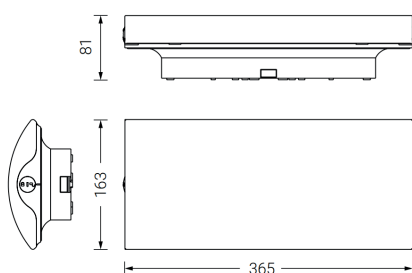

Maatschets