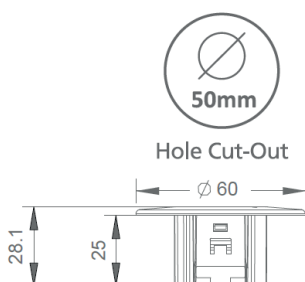

Technische specificaties

IP waarde	IP20
IK waarde	-
CRI waarde	>80
Voltage	230V
Dimbaar	Nee
Materiaal	Polycarbonaat
Autotest	Ja

Specificaties

Code	Omschrijving	Vermogen (W)	Lumen (Lm)	Lichtkleur (K)	Buitenmaat mm	Zaagmaat mm	Hoogte mm
GDL083087	Moon LED 3W 850 autotest	3	230	5000	ø60	ø38	28

Maatschets

Opties

Grijs, zwarte uitvoering

Omschrijving

De Moon LED wordt gemonteerd in systeemplafonds of gipsplaten middels klemveren. Het armatuur beschikt over een automatische zelftest en heeft een noodunit met een 1 uurs accu. De Moon LED wordt geleverd met 2 lenzen. Één voor de gangen en één voor algemene ruimtes.